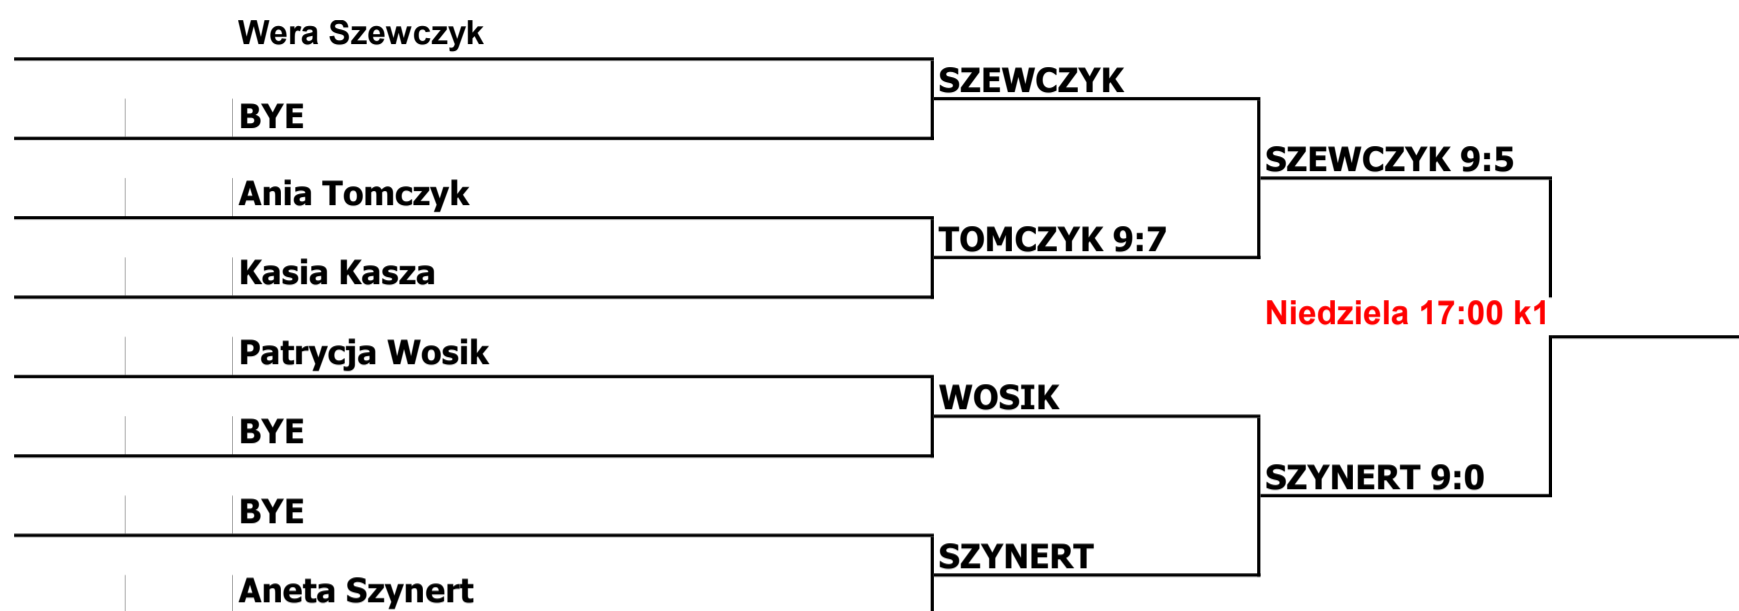

# Letni Turniej Tenisowy 08.07-10.07.2022

Singiel kobiet

## GRA POJEDYŃCZA

System gry: wszystkie mecze - 1 set do 9 wygranych gemów.

Singiel mężczyzn