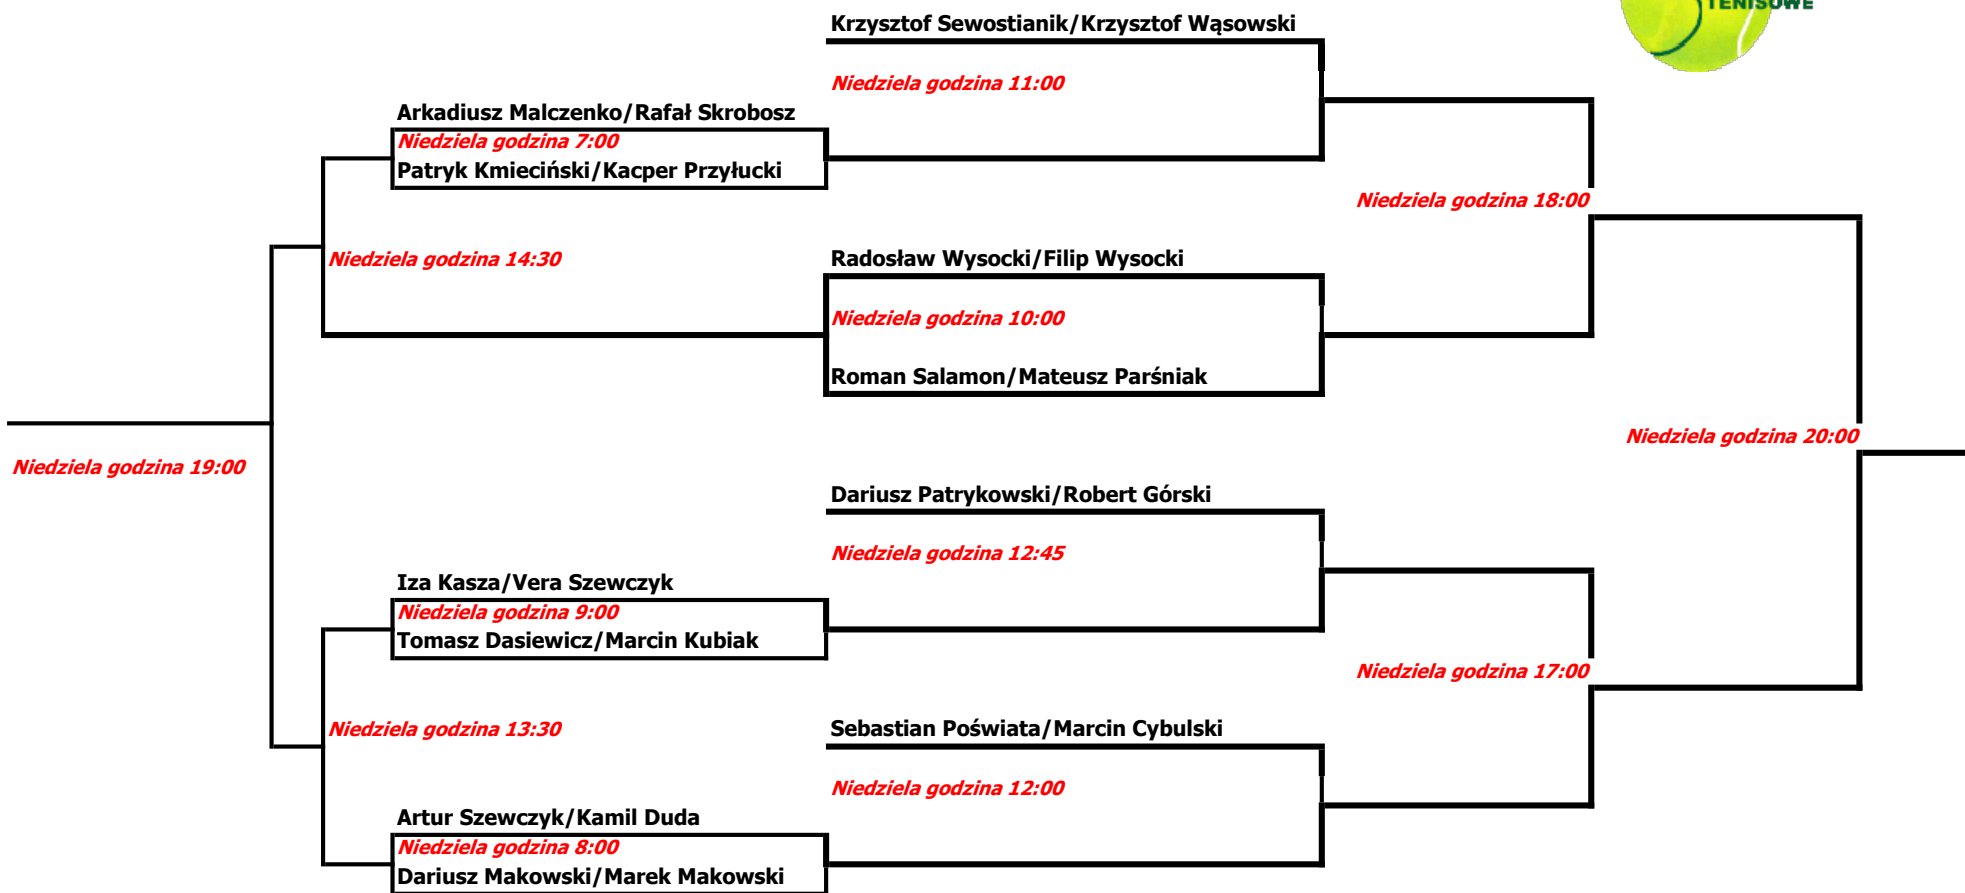

Mistrzostwa Sochaczewa w grze podwójnej - Turniej Świąteczno-Noworoczny 2020.

27.12.2020 - Sochaczew, hala "Ogrodnika".

System gry: 1 set do 6 wygranych gemów, finały: 1 set do 9 wygranych gemów.

Finał turnieju kobiet:

Iza Kasza/Marta Pietrzak - Vera Szewczyk/Aneta Szynert

Niedziela godzina 15:30